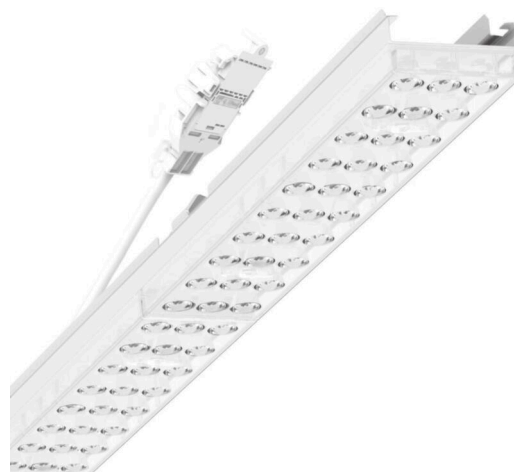

прибородержатель переменный - Individual.Lens.Optic - прямой несимметричный свет - без видимых стыков

Ламподержатель из оцинкованного стального профиля, поверхность покрыта лаком на полиэфирной смоле. Крепление без инструментов с нажимными затворами, встроенными в конструкцию, обеспечивают защиту от кражи и взлома. В трековой шине может устанавливаться с левой или правой стороны и позиционироваться по-разному. Цвет корпуса белый стандартный для электротехники RAL 9016; Прямое несимметричное излучение, распределение света посредством линзы «Individual.Lens.Optic» из пластика ПММА. Оптика отдельных линз делает сборку и установку предельно удобными, плоскость легко чистится. Тройные ряды из отдельных линз и лампо-/прибородержатели, идеально согласованные между собой, обеспечивают цельный вид без стыков и неравномерностей. Подключение к электросети через присоединительный провод длиной 1 м для свободного позиционирования прибородержателя в световой полосе и 3-полюсную втычную деталь для быстрой сборки со свободным выбором фаз. Сменные блоки, позволяющие легко модернизировать освещение, существенно продлевают срок службы всей осветительной установки.

Оптика

Оснастка	LED, цветопередача/оттенок света CRI ≥ 80 / 6500K
Допуск для координаты цветности (MacAdam)	3SDCM
Фотобиологическая безопасность (светильник)	RG1
Номинальный световой поток	9737lm
Срок службы LED	50000h L80/B10 (Tq 25°C)
светоотдача светильников	139lm/W
Угол излучения	20°
UGR поп./вдоль	18.8 / 22.0

Механика

цвет корпуса	белый стандартный для электротехники RAL 9016
размеры (LxWxH/DxH)	1531mm x 55mm x 37mm
вес (нетто)	2kg
Вид монтажа	сборка трековых систем, световая структура

DEEP-LINK

<https://www.regiolum.de/ru/article/19455004180>

Ссылка	LED 10000lm 865
ηLB	100 %
Φ ↓/↑	98 % / 2 %
UGR поп./вдоль	18.8 / 22.0

размеры

L	1531 mm	Длина
B	55 mm	Ширина
H	37 mm	Высота
