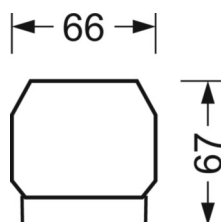

Механика

цвет корпуса	белый стандартный для электротехники RAL 9016
размеры (LxWxH/DxH)	1531mm x 55mm x 37mm
вес (нетто)	2kg
Вид монтажа	сборка трековых систем, световая структура

DEEP-LINK

<https://www.regiolum.de/ru/article/19455004180>

Ссылка	LED 10000lm 865
ηLB	100 %
Φ ↓/↑	98 % / 2 %
UGR поп./вдоль	18.8 / 22.0

размеры

L	1531 mm	Длина
B	55 mm	Ширина
H	37 mm	Высота
