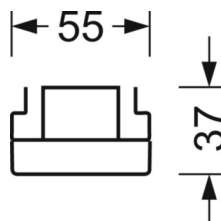

Механика

цвет корпуса	белый стандартный для электротехники RAL 9016
размеры (LxWxH/DxH)	1531mm x 55mm x 37mm
вес (нетто)	2kg
Вид монтажа	сборка трековых систем, световая структура

DEEP-LINK

<https://www.regiolum.de/ru/article/19455004180>

Ссылка	LED 10000lm 865
ηLB	100 %
Φ ↓/↑	98 % / 2 %
UGR поп./вдоль	18.8 / 22.0

размеры

L	1531 mm	Длина
B	55 mm	Ширина
H	37 mm	Высота
