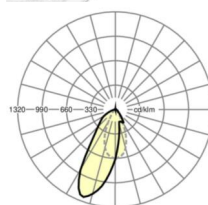

Оптика

Оснастка	LED, цветопередача/оттенок света CRI ≥ 80 / 6500K
Допуск для координаты цветности (MacAdam)	3SDCM
Фотобиологическая безопасность (светильник)	RG1
Номинальный световой поток	9737lm
Срок службы LED	50000h L80/B10 (Tq 25°C)
светоотдача светильников	139lm/W
Угол излучения	20°
UGR поп./вдоль	18.8 / 22.0

Механика

цвет корпуса	белый стандартный для электротехники RAL 9016
размеры (LxWxH/DxH)	1531mm x 55mm x 37mm
вес (нетто)	2kg
Вид монтажа	сборка трековых систем, световая структура

DEEP-LINK

<https://www.regiolum.de/ru/article/19455004180>

Ссылка	LED 10000lm 865
ηLB	100 %
Φ ↓/↑	98 % / 2 %
UGR поп./вдоль	18.8 / 22.0

размеры

L	1531 mm	Длина
B	55 mm	Ширина
H	37 mm	Высота
